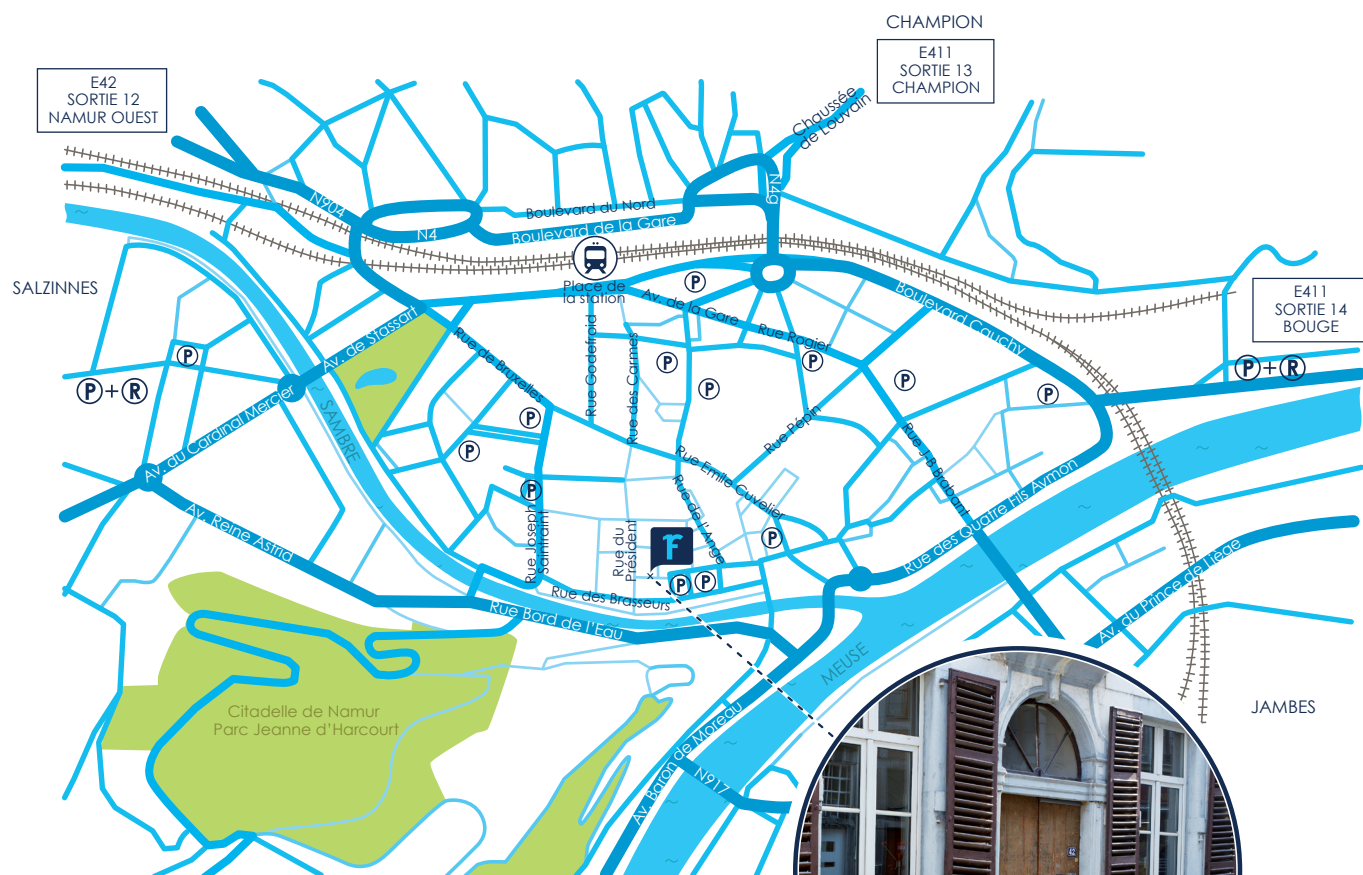

→ PLAN D'ACCÈS

🏠 COORDONNÉES

1-formation.be • Fossés-Fleuris, 42 • 5000 Namur
+32 81 23 11 26 • www.1-formation.be

🚗 SE DÉPLACER

Si vous venez en train :

La gare de Namur se situe à 10 minutes à pied. Il faut approximativement une heure de trajet à partir de Bruxelles-Central et Mons, 45 minutes à partir de Liège, 30 minutes à partir de Charleroi et 1h55 à partir de Luxembourg. Vous pouvez calculer votre itinéraire et acheter votre ticket en ligne sur le site de la SNCB.

Si vous venez en voiture :

- Bruxelles : 60 km
- Liège : 66 km
- Mons : 70 km
- Charleroi : 40 km
- Luxembourg : 150 km

Prévoyez un peu de temps pour trouver une place de parking dans Namur. Il existe des parkings payants dont des parkings «relais» (P+R) situés en dehors du centre-ville : l'achat d'un ticket pour la journée vous donne droit au transport gratuit en navette vers le centre (navette n° 51, toutes les 10 minutes). Vous pouvez consulter le plan des parkings namurois et le site de Namur Mobilité pour l'accessibilité et les tarifs. Consultez également l'itinéraire pour vous rendre de la E411 au cœur de Namur.

Si vous venez en bus :

De nombreux bus desservent le centre-ville à partir de la gare ou des alentours. Des navettes urbaines complètent l'offre à partir des parkings relais « P+R ».

🍴 SE RESTAURER

La salle de détente est à votre disposition durant les pauses du matin et de l'après-midi. Vous y trouverez café, thé et eau. Pour la pause de midi, de nombreuses sandwicheries et restaurants sont accessibles à deux pas de nos salles de cours.